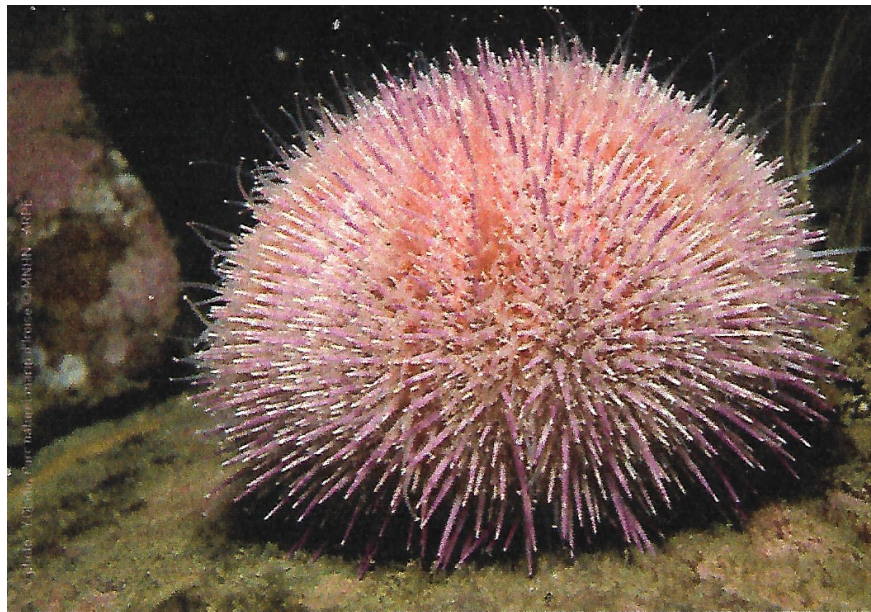

## Mallette Iroise 0 à 20 mètres, MNHN

fiche-guide : 3 niveaux de lecture et un code couleur

© photo : Y. Gélou, Parc national marins d'Iroise © MNHN - ARPE

MUSEUM NATIONAL D'HISTOIRE NATURELLE

Mon squelette s'appelle le test et il présente une symétrie de 5.

Sa forme est presque sphérique mais elle est parfois plus aplatie.

Ma couverture d'épines articulées m'offre un système de défense, mais c'est aussi mon moyen de locomotion.

Avec ma bouche à 5 dents, je racle les roches pour me nourrir.

### Oursin

© photo : Y. Gélou, Parc national marins d'Iroise © MNHN - ARPE

**Je suis une boule de piquants marcheurs !!!**